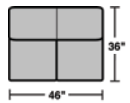

-29 Armless Love Seat
36"h x 46"w x 36"d

-33 LAF Corner Sofa
36"h x 85"w x 36"d

-34 RAF Corner Sofa
36"h x 85"w x 36"d

-37 LAF Sofa
36"h x 75"W x 36"d

-38 RAF Sofa
36"h x 75"W x 36"d

Digby ~ Leather

Love seat also available (3966-20)

3966-31

3966-30

3966-10 / -08

3966-323

3966-33 / -28

3966-50

3966 / 5966 Group Components & Configurations

-33
Left Corner Sofa

-34
Right Corner Sofa

-37
Left Sofa

-38
Right Sofa

-25
Left Chaise

-26
Right Chaise

-19
Armless Chair

-29
Armless Love Seat

-27
Left Love Seat