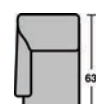

-29 Armless Love Seat
36"h x 46"w x 36"d

-33 LAF Corner Sofa
36"h x 85"w x 36"d

-34 RAF Corner Sofa
36"h x 85"w x 36"d

-37 LAF Sofa
36"h x 75"W x 36"d

-38 RAF Sofa
36"h x 75"W x 36"d

Digby ~ Leather

Love seat also available (3966-20)

3966-31

3966-30

3966-10 / -08

3966-323

3966-33 / -28

3966-50

3966 / 5966 Group Components & Configurations

-33
Left Corner Sofa

-34
Right Corner Sofa

-37
Left Sofa

-38
Right Sofa

-25
Left Chaise

-26
Right Chaise

-19
Armless Chair

-29
Armless Love Seat

-27
Left Love Seat