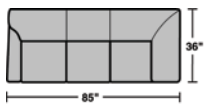

-29 Armless Love Seat
36"h x 46"w x 36"d

-33 LAF Corner Sofa
36"h x 85"w x 36"d

-34 RAF Corner Sofa
36"h x 85"w x 36"d

-37 LAF Sofa
36"h x 75"W x 36"d

-38 RAF Sofa
36"h x 75"W x 36"d

Digby ~ Leather

Love seat also available (3966-20)

3966-31

3966-30

3966-10 / -08

3966-323

3966-33 / -28

3966-50

3966 / 5966 Group Components & Configurations

-33
Left Corner Sofa

-34
Right Corner Sofa

-37
Left Sofa

-38
Right Sofa

-25
Left Chaise

-26
Right Chaise

-19
Armless Chair

-29
Armless Love Seat

-27
Left Love Seat