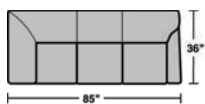

-29 Armless Love Seat
36"h x 46"w x 36"d

-33 LAF Corner Sofa
36"h x 85"w x 36"d

-34 RAF Corner Sofa
36"h x 85"w x 36"d

-37 LAF Sofa
36"h x 75"W x 36"d

-38 RAF Sofa
36"h x 75"W x 36"d

Digby ~ Leather

Love seat also available (3966-20)

3966-31

3966-30

3966-10 / -08

3966-323

3966-33 / -28

3966-50

3966 / 5966 Group Components & Configurations

-33
Left Corner Sofa

-34
Right Corner Sofa

-37
Left Sofa

-38
Right Sofa

-25
Left Chaise

-26
Right Chaise

-19
Armless Chair

-29
Armless Love Seat

-27
Left Love Seat