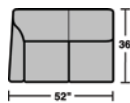

-29 Armless Love Seat
36"h x 46"w x 36"d

-33 LAF Corner Sofa
36"h x 85"w x 36"d

-34 RAF Corner Sofa
36"h x 85"w x 36"d

-37 LAF Sofa
36"h x 75"W x 36"d

-38 RAF Sofa
36"h x 75"W x 36"d

Digby ~ Leather

Love seat also available (3966-20)

3966-31

3966-30

3966-10 / -08

3966-323

3966-33 / -28

3966-50

3966 / 5966 Group Components & Configurations

-33
Left Corner Sofa

-34
Right Corner Sofa

-37
Left Sofa

-38
Right Sofa

-25
Left Chaise

-26
Right Chaise

-19
Armless Chair

-29
Armless Love Seat

-27
Left Love Seat