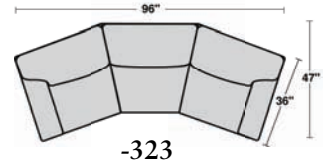

5966-50

Dimensions

-323 Conversation Sofa
36"h x 96"w x 47"d

-31 Sofa
36"h x 80"w x 36"d

-30 Two-cushion Sofa
36"h x 70"w x 36"d

-20 Love Seat
36"h x 54"w x 36"d

-10 Chair
36"h x 34"w x 36"d

-08 Ottoman
18"h x 27"w x 22"d

-50 Recliner
42"h x 34"w x 37"d

-19 Armless Chair
36"h x 23"W x 36"d

-25 LAF Chaise
36"h x 31"w x 63"d

-26 RAF Chaise
36"h x 31"w x 63"d

-27 LAF Love Seat
36"h x 52"w x 36"d

-28 RAF Love Seat
36"h x 52"w x 36"d