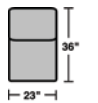

-29 Armless Love Seat
36"h x 46"w x 36"d

-33 LAF Corner Sofa
36"h x 85"w x 36"d

-34 RAF Corner Sofa
36"h x 85"w x 36"d

-37 LAF Sofa
36"h x 75"W x 36"d

-38 RAF Sofa
36"h x 75"W x 36"d

Digby ~ Leather

Love seat also available (3966-20)

3966-31

3966-30

3966-10 / -08

3966-323

3966-33 / -28

3966-50

3966 / 5966 Group Components & Configurations

-33
Left Corner Sofa

-34
Right Corner Sofa

-37
Left Sofa

-38
Right Sofa

-25
Left Chaise

-26
Right Chaise

-19
Armless Chair

-29
Armless Love Seat

-27
Left Love Seat