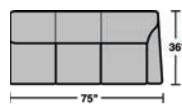

-29 Armless Love Seat
36"h x 46"w x 36"d

-33 LAF Corner Sofa
36"h x 85"w x 36"d

-34 RAF Corner Sofa
36"h x 85"w x 36"d

-37 LAF Sofa
36"h x 75"W x 36"d

-38 RAF Sofa
36"h x 75"W x 36"d

Digby ~ Leather

Love seat also available (3966-20)

3966-31

3966-30

3966-10 / -08

3966-323

3966-33 / -28

3966-50

3966 / 5966 Group Components & Configurations

-33
Left Corner Sofa

-34
Right Corner Sofa

-37
Left Sofa

-38
Right Sofa

-25
Left Chaise

-26
Right Chaise

-19
Armless Chair

-29
Armless Love Seat

-27
Left Love Seat