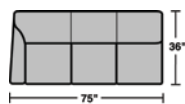

-50 Recliner
42"h x 34"w x 37"d

-19 Armless Chair
36"h x 23"W x 36"d

-25 LAF Chaise
36"h x 31"w x 63"d

-26 RAF Chaise
36"h x 31"w x 63"d

-27 LAF Love Seat
36"h x 52"w x 36"d

-28 RAF Love Seat
36"h x 52"w x 36"d

-29 Armless Love Seat
36"h x 46"w x 36"d

-33 LAF Corner Sofa
36"h x 85"w x 36"d

-34 RAF Corner Sofa
36"h x 85"w x 36"d

-37 LAF Sofa
36"h x 75"W x 36"d

-38 RAF Sofa
36"h x 75"W x 36"d

Digby ~ Leather

Love seat also available (3966-20)

3966-31

3966-30

3966-10 / -08

3966-323

3966-33 / -28

3966-50

3966 / 5966 Group Components & Configurations

-33
Left Corner Sofa

-34
Right Corner Sofa

-37
Left Sofa

-38
Right Sofa

-25
Left Chaise

-26
Right Chaise

-19
Armless Chair

-29
Armless Love Seat

-27
Left Love Seat