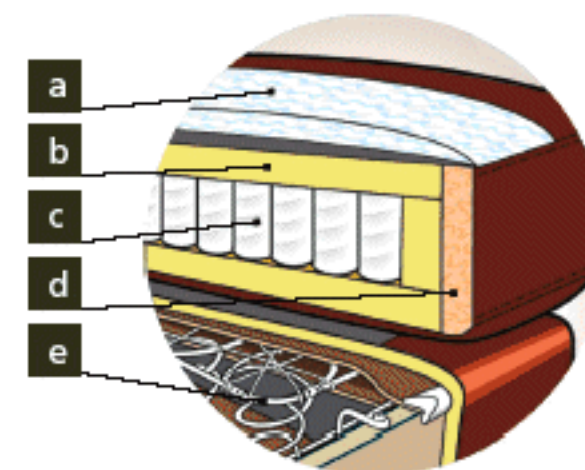

3477624-DAVEY

01 sofa – 93\*w x 38\*d x 40\*h

## LA BEAUTÉ C'EST PLUS QU'UNE HISTOIRE DE PEAU

- a Coussins enveloppés d'une couche de polyester et de fibres de dacron pour un confort sans pareil
- b Mousse de haute résistance qui vous procure un confort et un support de longue durée
- c Ressorts ensachés individuellement dans chacun des sièges, vous assurant un support individuel
- d Fibre enveloppée pour un devant plus doux
- e Ressorts en acier trempé tournés à la main huit fois pour vous assurer un support durable
- f Châssis en bois avec rembourrage garantissant une construction de qualité

## Horizons

largeur 93" / 218cm  
01 sofa  
de l'intérieur du bras à l'autre  
= 68" / 173cm

largeur 70" / 178cm  
03 causeuse  
de l'intérieur du bras à l'autre  
= 45" / 114cm

largeur 47" / 119cm  
02 fauteuil  
de l'intérieur du bras à l'autre  
= 22" / 56cm